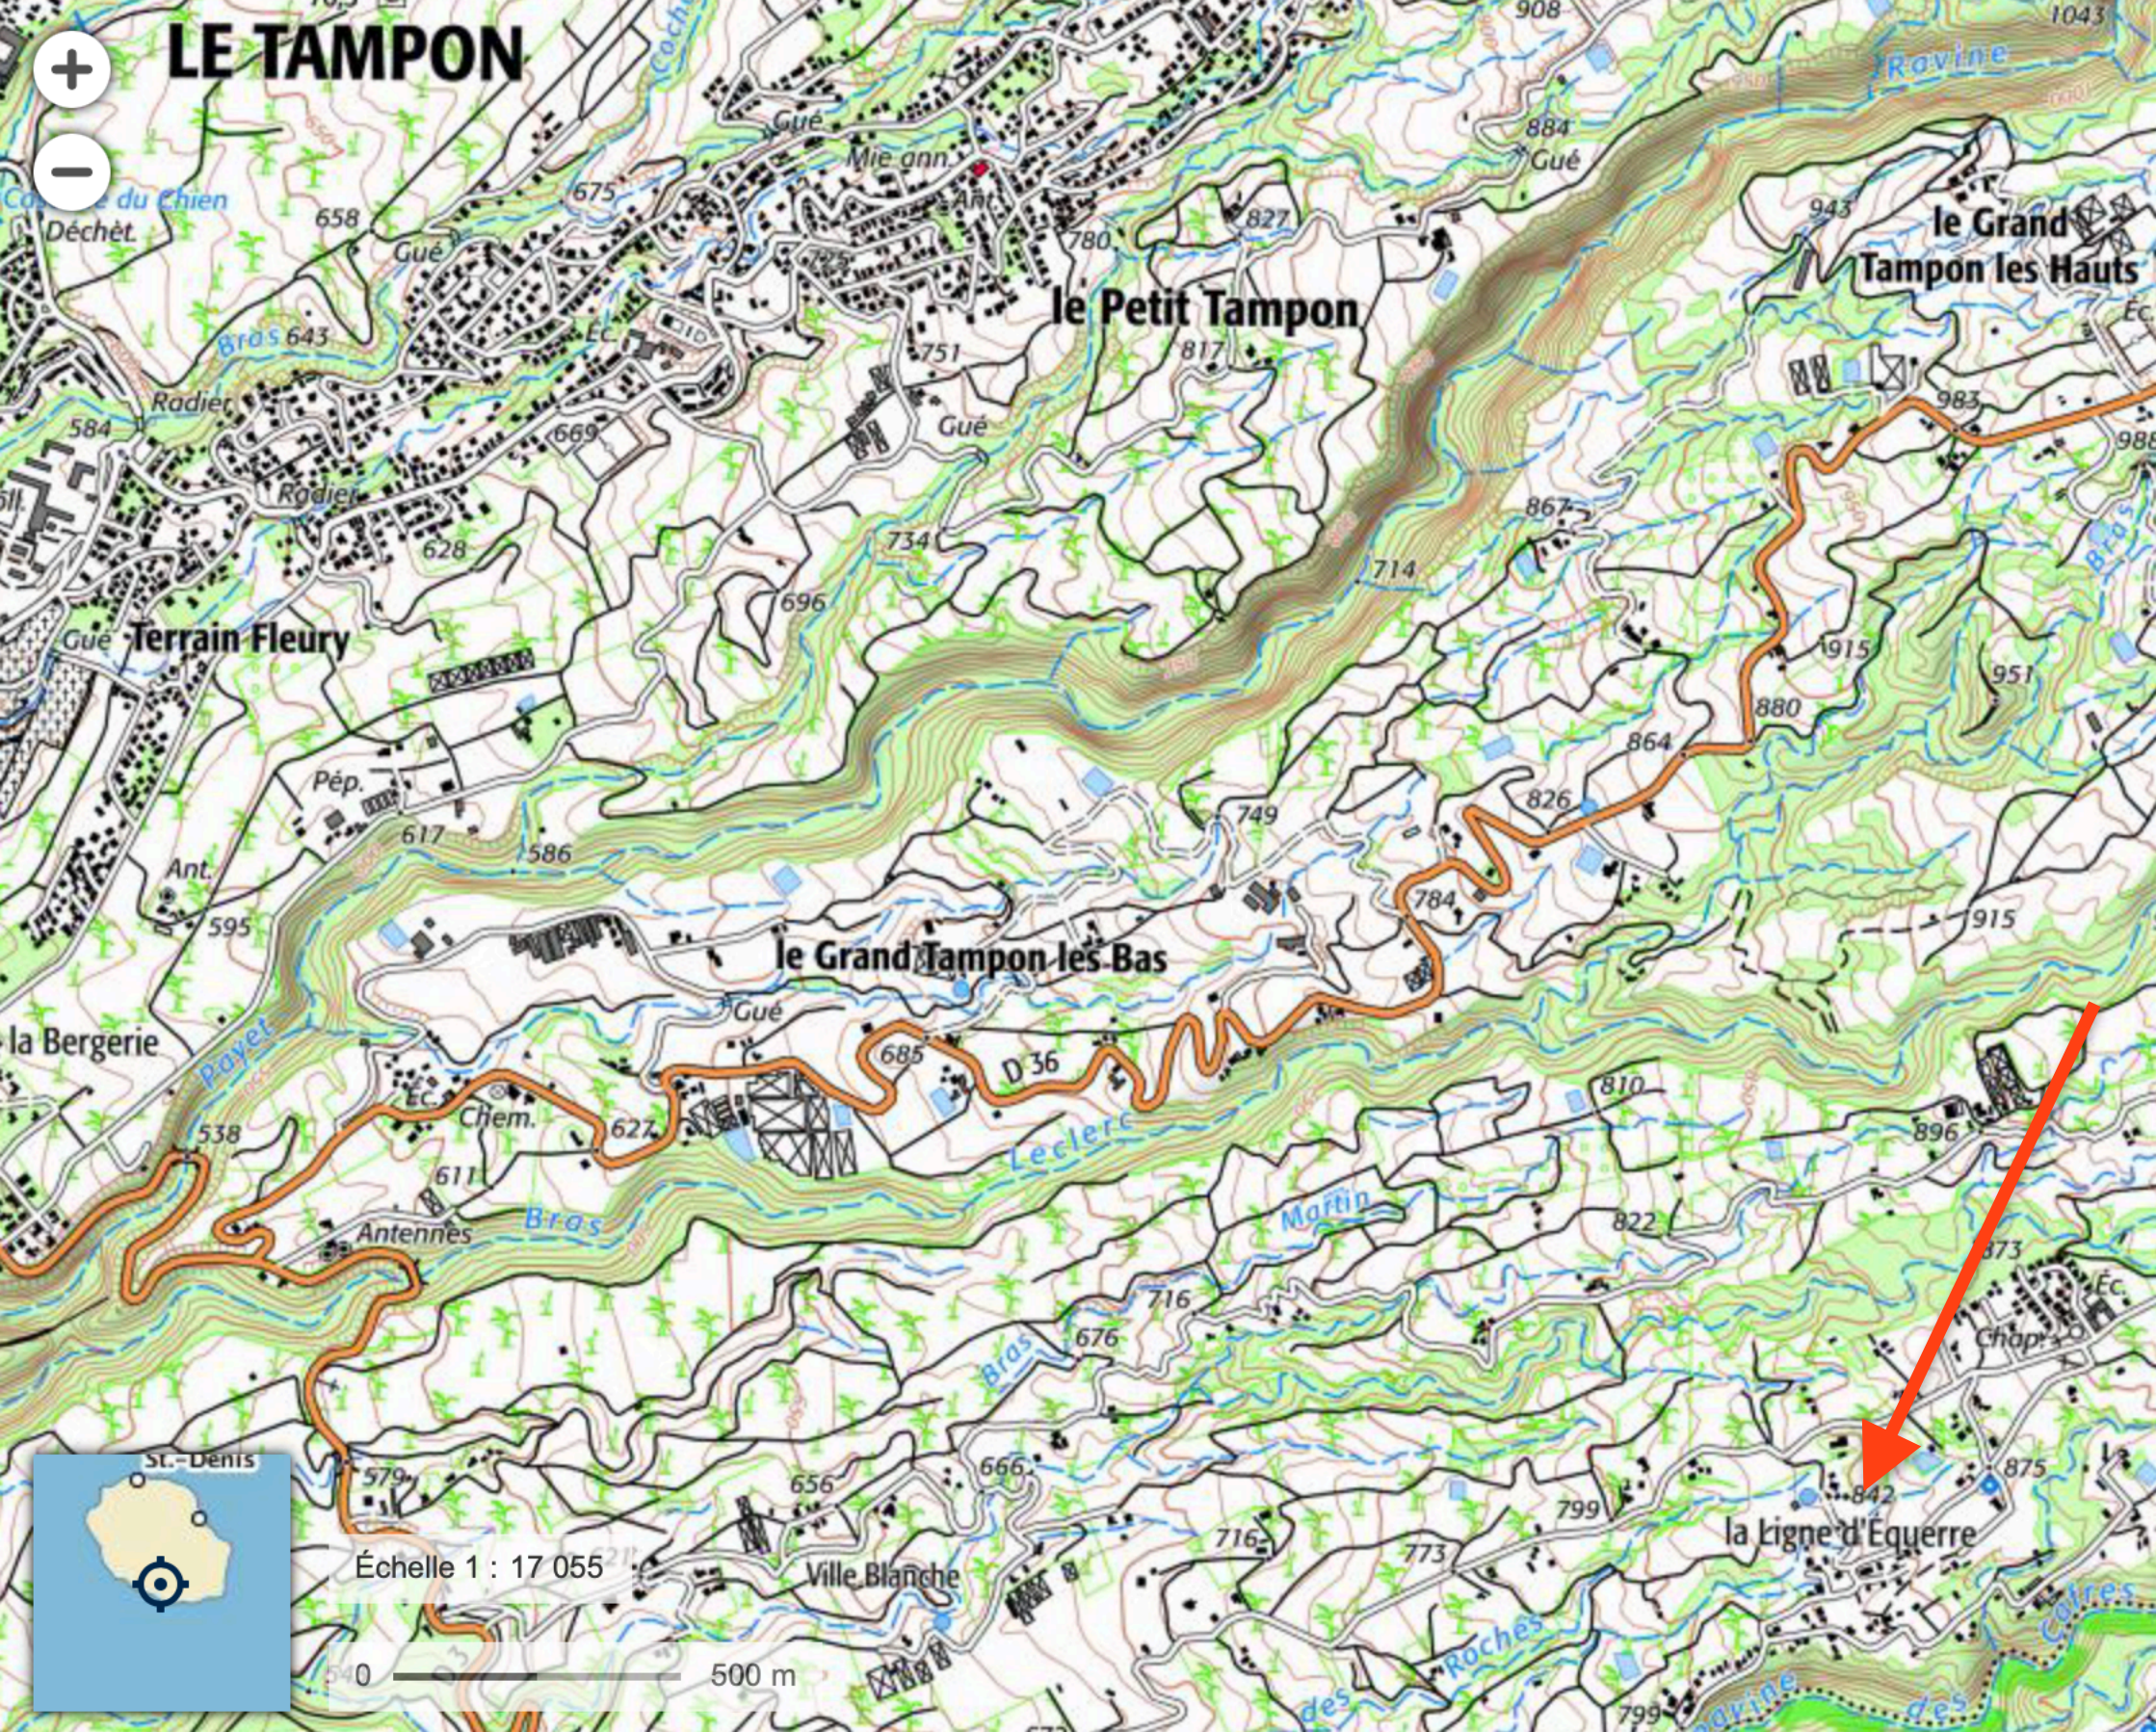

LE TAMPON

Échelle 1 : 17 055

50 500 m